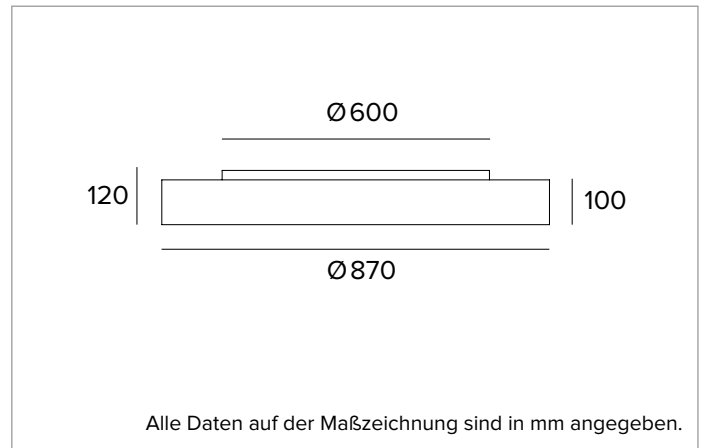

LICHTQUELLE

LED Engine bestehend aus runden Platinen mit integrierter Wärmeabführung. Version Tunable White auf Anfrage.

Die Energieeffizienzklasse des Produkts: E

Nennleistung: 146W

Nenn-Lichtstrom: 17865lm

Farbwiedergabeindex: 90

Rf: 91,4

Rg: 100,8

Ähnliche Farbtemperatur: 3000K

Lebensdauer (L80/B10): >50000h tq +25°C

BELEUCHUNGSTECHNISCHE MERKMALE

Version OPAL Direkt/Indirekt: Unterer Diffusor aus opalem Polycarbonat für verbesserte Lichtübertragung und -diffusion. Indirekte diffuse Lichtemission mit LED Chip On Board.

Abstrahlung: OPAL NACH OBEN UND UNTEN

Optische Effizienz: 67%

Leuchten-Lichtstrom: 11962lm

Lichtausbeute: 73lm/W

Fotobiologische Sicherheit: Risikogruppe 1 (RG 1 = geringes Risiko)

MECHANISCHE MERKMALE

Gehäuse aus kalandriertem extrudiertem Aluminium.

Farbe und Oberfläche: Tiefschwarz

Abmessungen: D=870mm

Gewicht: 14Kg

Schutzart: IP20 eingebauter Leuchtenteil

Schutzart: IP40 von unten

ELEKTRISCHE MERKMALE

Integriertes elektronisches ON-OFF. Batterie-Notstromversorgung erhältlich auf Anfrage. Ausgestattet mit Schnell-Verbindungsstecker für den Anschluss an das Stromnetz.

Leistungsaufnahme der Leuchte: 164W

Betriebsgerät: 220-240Vac 50/60Hz

Schutzklasse: SCHUTZKLASSE 1

Treiberart / Steuerung: ON-OFF

einschließlich Treiber: JA

Klasse F: JA

Umgebungstemperaturen: 0°C / +25°C

INSTALLATION

Die Pedelmontage ist mit einem Sonderzubehör möglich, das separat erhältlich ist.

HINWEISE

DIREKTE/INDIREKTE VERSION: Separate Modi möglich. Drei mögliche Modi: Direkte Lichtemission, indirekte Lichtemission oder gemischte direkte/indirekte Lichtemission. Die 110-277Vac Version ist auf Anfrage erhältlich.

GARANTIE

5 Jahre.

HINWEISE

Leuchte für die Entsorgung/Recycling am Ende der Lebensdauer konzipiert. Austauschbare (nur LED) Lichtquelle durch einen Fachmann. Austauschbare Vorschaltgeräte durch einen Fachmann.

Aus Gründen der technologischen Entwicklung der elektronischen Bauteile unterliegen die aufgeführten Daten eventuellen Aktualisierungen. Daher muss bei der Bestellung eine Bestätigung angefordert werden. Der Lichtstrom und die elektrische Leistung weisen einen Toleranzbereich von +/-10% im Vergleich zum angezeigten Wert auf. Tq bei +25 °C auf (CIE 121).

Technische Änderungen vorbehalten.

Targetti Sankey S.r.l.
Via Pratese, 164
50145 Firenze - Italy
Tel: +39 055 37911
targetti.com
targetti@targetti.com

CCIAA Firenze
Share Capital:
€ 500.000,00
VAT N. (IT):
01537660480
R.E.A.: FI-275656

TARGETTI